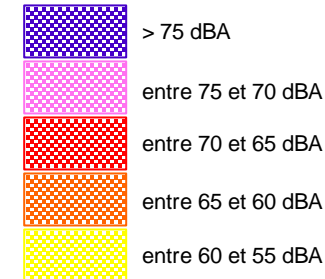

Carte de bruit stratégique

Département des Bouches-du-Rhône (13)

A51

Edition : septembre 2009

Scan25@-©IGN
DDE13

Le Lden (Level day evening night) est un indice de gêne sonore pondéré selon l'heure (bruits de jour, de soir et de nuit)

Le Db(A) est une unité de mesure exprimant un niveau d'intensité (décibel) pondéré en fonction des caractéristiques physiologiques de l'oreille humaine.

Échelle : 1/25 000

Carte A - Carte d'exposition - Lden