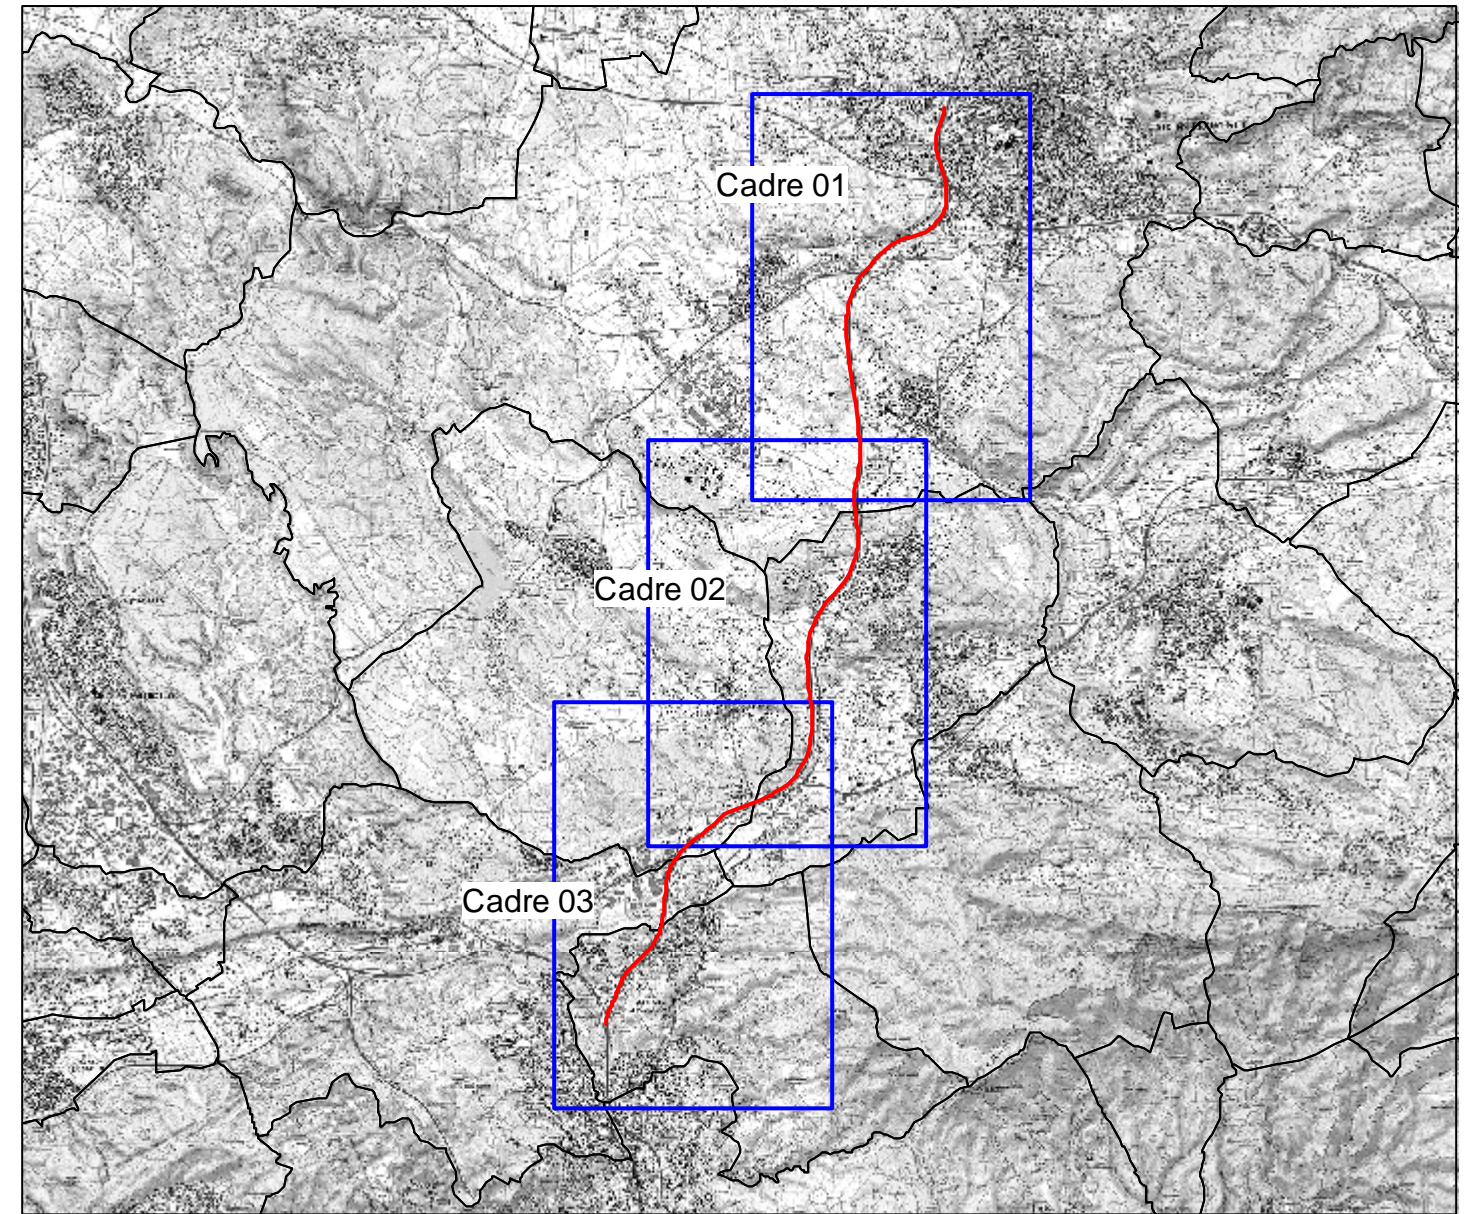

Carte de bruit stratégique

Département des Bouches-du-Rhône (13)

A51

Edition : septembre 2009

Scan25@-©IGN
DDE13

Le Lden (Level day evening night) est un indice de gêne sonore pondéré selon l'heure (bruits de jour, de soir et de nuit)

Le Db(A) est une unité de mesure exprimant un niveau d'intensité (décibel) pondéré en fonction des caractéristiques physiologiques de l'oreille humaine.

Échelle : 1/25 000

Carte A - Carte d'exposition - Lden

Carte A - Carte d'exposition - Ln

Carte B

Carte C - dépassement des valeurs limites - Ln

Carte C - Carte de dépassement des valeurs limites - Lden