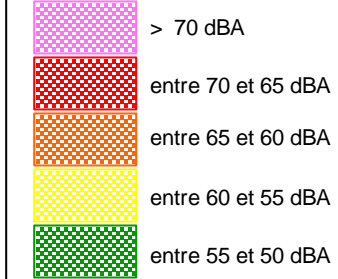

Carte de bruit stratégique

Département des Bouches-du-Rhône (13)

A51

Edition : septembre 2009

Scan25@-©IGN
DDE13

Le Lden (Level day evening night) est un indice de gêne sonore pondéré selon l'heure (bruits de jour, de soir et de nuit)

Le Db(A) est une unité de mesure exprimant un niveau d'intensité (décibel) pondéré en fonction des caractéristiques physiologiques de l'oreille humaine.

Échelle : 1/25 000

Carte A - Carte d'exposition - Lden

Carte A - Carte d'exposition - Ln

Carte B

Carte C - dépassement des valeurs limites - Ln

Carte C - Carte de dépassement des valeurs limites - Lden